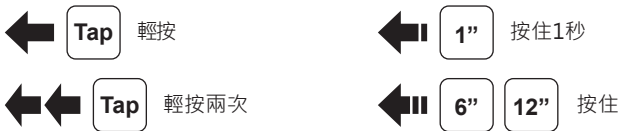

20S EVO 快速指南

完整版本手冊可以在 www.senablueetooth.com.tw 下載

注意：

- SENA某些型号的耳机本身具有快速充电功能，可在短时间内充满电。此功能为耳机内自带功能，与快速充电器无关，请勿使用大功率快速充电器充电。
- 请使用有FCC、CE、IC国际认证认证的，标有5V 1A的充电器。
- 长时间不使用，请将耳机充到一半以上电量进行保养。

藍牙配對 電話、MP3及GPS

安裝

按鈕操作

開啟/關閉電源

音量調整

環境模式

行動電話

音樂

檢查電量