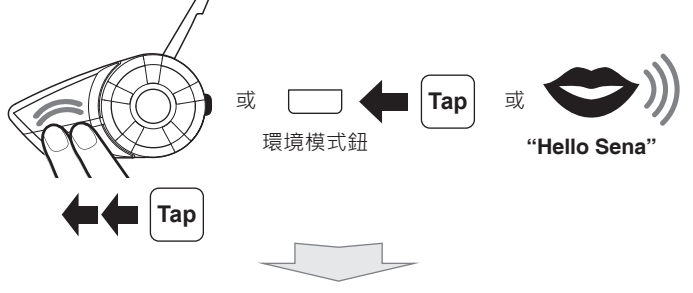

安裝

按鈕操作

開啟/關閉電源

音量調整

環境模式

行動電話

音樂

檢查電量

配置選單

快速配對 對講機

一般配對 對講機

開始/結束 對講

開始/結束 群組對講

收音機 開啟/關閉

收音機 搜尋電台

收音機 往上掃描FM頻段

收音機 儲存或刪除預設

收音機 移至預設電台

語音指令

語音指令	功能
"Music"	音樂播放/暫停
"FM radio"	FM收音機開啟/關閉
"Intercom [one, two, ..., nine]"	開始/結束各對講機
"Speed dial [one, two, three]"	速撥