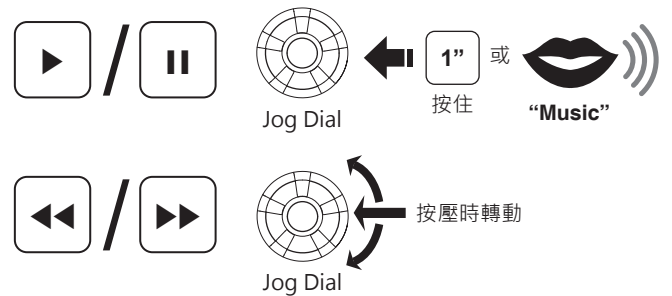

20S EVO 快速指南

完整版本手冊可以在 www.senablueetooth.com.tw 下載

注意：

- SENA某些型号的耳机本身具有快速充电功能，可在短时间内充满电。此功能为耳机内自带功能，与快速充电器无关，请勿使用大功率快速充电器充电。
- 请使用有FCC、CE、IC国际认证认证的，标有5V 1A的充电器。
- 长时间不使用，请将耳机充到一半以上电量进行保养。

藍牙配對 電話、MP3及GPS

安裝

按鈕操作

開啟/關閉電源

音量調整

環境模式

行動電話

音樂

檢查電量

配置選單

快速配對 對講機

一般配對 對講機

開始/結束 對講

開始/結束 群組對講

收音機 開啟/關閉

收音機 搜尋電台

收音機 往上掃描FM頻段