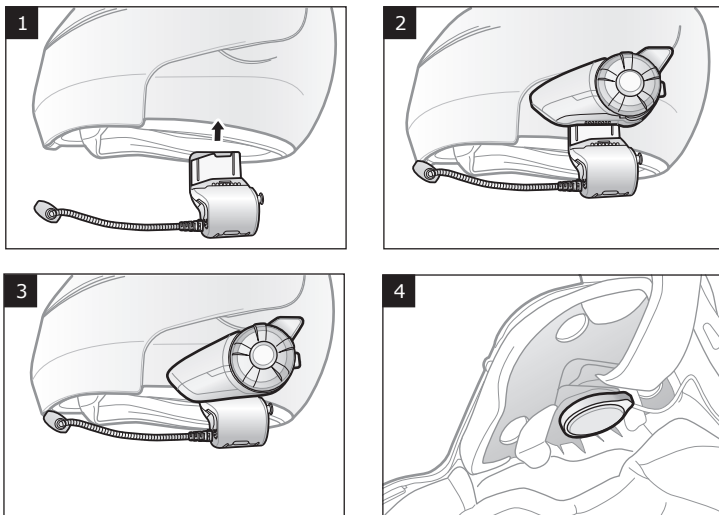

安裝

按鈕操作

開啟/關閉電源

音量調整

環境模式

行動電話

音樂

檢查電量