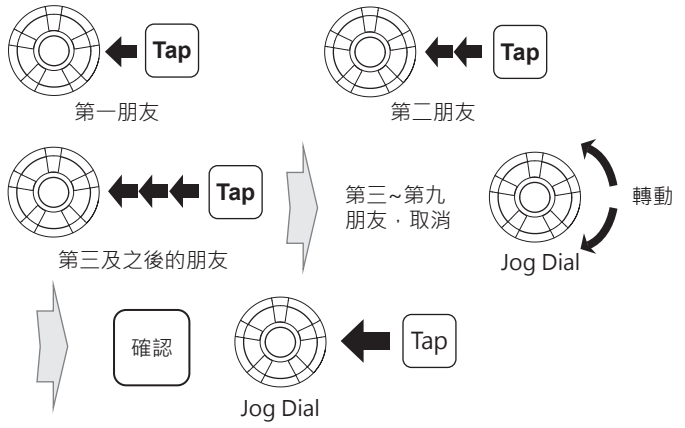

安裝

按鈕操作

開啟/關閉電源

音量調整

環境模式

行動電話

音樂

檢查電量

配置選單

快速配對 對講機

一般配對 對講機

開始/結束 對講

開始/結束 群組對講

收音機 開啟/關閉

收音機 搜尋電台

收音機 往上掃描FM頻段

收音機 儲存或刪除預設

收音機 移至預設電台

語音指令

語音指令	功能
"Music"	音樂播放/暫停
"FM radio"	FM收音機開啟/關閉
"Intercom [one, two, ..., nine]"	開始/結束各對講機
"Speed dial [one, two, three]"	速撥