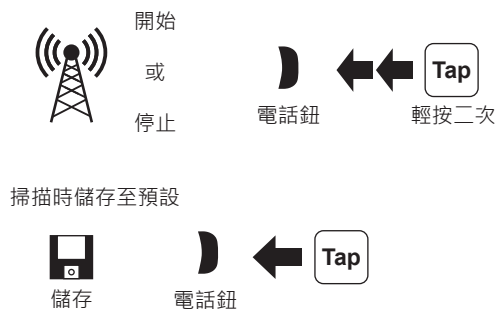

安裝

按鈕操作

開啟/關閉電源

音量調整

環境模式

行動電話

音樂

檢查電量

配置選單

快速配對 對講機

一般配對 對講機

開始/結束 對講

開始/結束 群組對講

收音機 開啟/關閉

收音機 搜尋電台

收音機 往上掃描FM頻段

收音機 儲存或刪除預設

收音機 移至預設電台

語音指令

語音指令	功能
"Music"	音樂播放/暫停
"FM radio"	FM收音機開啟/關閉
"Intercom [one, two, ..., nine]"	開始/結束各對講機
"Speed dial [one, two, three]"	速撥