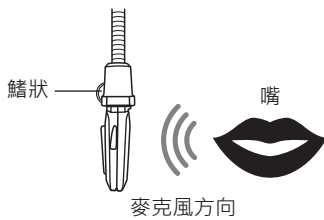

20S EVO 快速指南

完整版本手冊可以在 www.senablueetooth.com.tw 下載

注意：

- SENA某些型号的耳机本身具有快速充电功能，可在短时间内充满电。此功能为耳机内自带功能，与快速充电器无关，请勿使用大功率快速充电器充电。
- 请使用有FCC、CE、IC国际认证认证的，标有5V 1A的充电器。
- 长时间不使用，请将耳机充到一半以上电量进行保养。

藍牙配對 電話、MP3及GPS

安裝

按鈕操作

開啟/關閉電源

音量調整

環境模式

行動電話

音樂

檢查電量