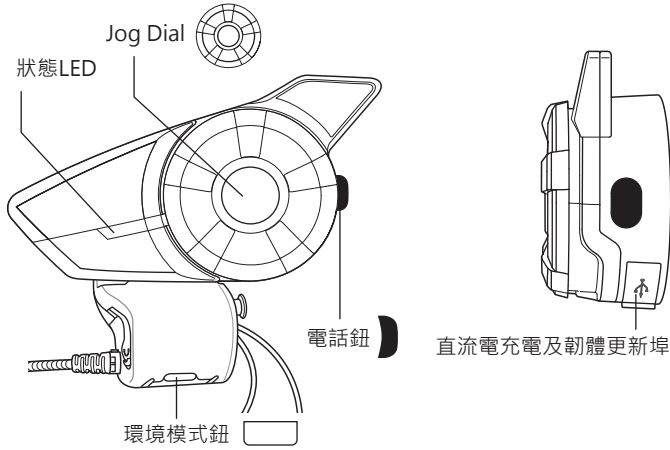

20S EVO 快速指南

完整版本手冊可以在 www.senablueetooth.com.tw 下載

注意：

- SENA某些型号的耳机本身具有快速充电功能，可在短时间内充满电。此功能为耳机内自带功能，与快速充电器无关，请勿使用大功率快速充电器充电。
- 请使用有FCC、CE、IC国际认证认证的，标有5V 1A的充电器。
- 长时间不使用，请将耳机充到一半以上电量进行保养。

藍牙配對 電話、MP3及GPS

安裝

按鈕操作

開啟/關閉電源

音量調整

環境模式

行動電話

音樂

檢查電量