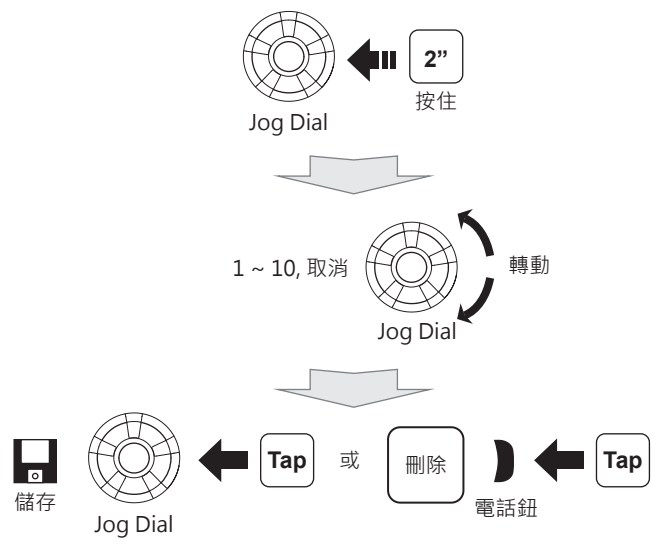

安裝

按鈕操作

開啟/關閉電源

音量調整

環境模式

行動電話

音樂

檢查電量

配置選單

快速配對 對講機

一般配對 對講機

開始/結束 對講

開始/結束 群組對講

收音機 開啟/關閉

收音機 搜尋電台

收音機 往上掃描FM頻段

收音機 儲存或刪除預設

收音機 移至預設電台

語音指令

語音指令	功能
"Music"	音樂播放/暫停
"FM radio"	FM收音機開啟/關閉
"Intercom [one, two, ..., nine]"	開始/結束各對講機
"Speed dial [one, two, three]"	速撥