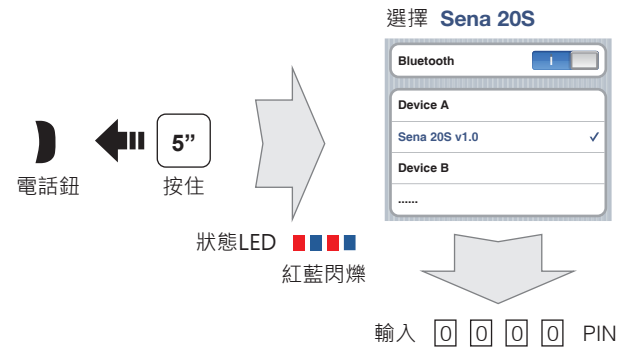

20S EVO 快速指南

完整版本手冊可以在 www.senablueetooth.com.tw 下載

注意：

- SENA某些型号的耳机本身具有快速充电功能，可在短时间内充满电。此功能为耳机内自带功能，与快速充电器无关，请勿使用大功率快速充电器充电。
- 请使用有FCC、CE、IC国际认证认证的，标有5V 1A的充电器。
- 长时间不使用，请将耳机充到一半以上电量进行保养。

藍牙配對 電話、MP3及GPS

安裝

按鈕操作

開啟/關閉電源

音量調整

環境模式

行動電話

音樂

檢查電量