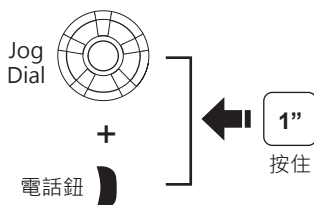

20S EVO 快速指南

完整版本手冊可以在 www.senablueetooth.com.tw 下載

注意：

- SENA某些型号的耳机本身具有快速充电功能，可在短时间内充满电。此功能为耳机内自带功能，与快速充电器无关，请勿使用大功率快速充电器充电。
- 请使用有FCC、CE、IC国际认证认证的，标有5V 1A的充电器。
- 长时间不使用，请将耳机充到一半以上电量进行保养。

藍牙配對 電話、MP3及GPS

安裝

按鈕操作

開啟/關閉電源

音量調整

環境模式

行動電話

音樂

檢查電量