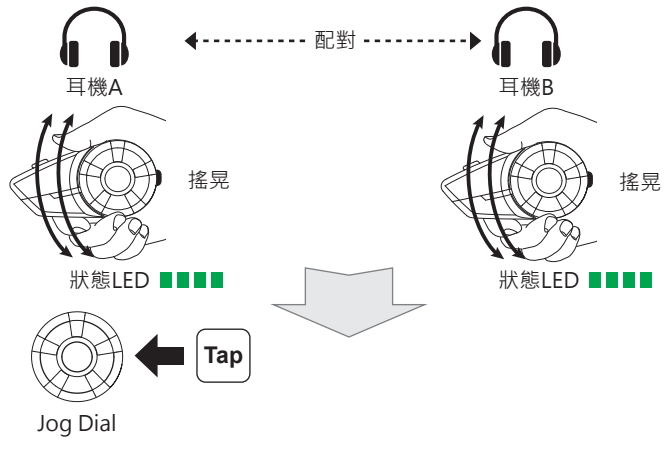

安裝

按鈕操作

開啟/關閉電源

音量調整

環境模式

行動電話

音樂

檢查電量

配置選單

快速配對 對講機

一般配對 對講機

開始/結束 對講

開始/結束 群組對講

收音機 開啟/關閉

收音機 搜尋電台

收音機 往上掃描FM頻段

收音機 儲存或刪除預設

收音機 移至預設電台

語音指令

語音指令	功能
"Music"	音樂播放/暫停
"FM radio"	FM收音機開啟/關閉
"Intercom [one, two, ..., nine]"	開始/結束各對講機
"Speed dial [one, two, three]"	速撥