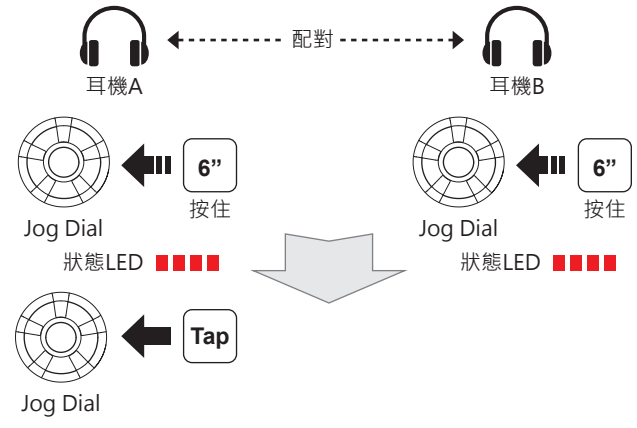

安裝

按鈕操作

開啟/關閉電源

音量調整

環境模式

行動電話

音樂

檢查電量

配置選單

快速配對 對講機

一般配對 對講機

開始/結束 對講

開始/結束 群組對講

收音機 開啟/關閉

收音機 搜尋電台

收音機 往上掃描FM頻段

收音機 儲存或刪除預設

收音機 移至預設電台

語音指令

語音指令	功能
"Music"	音樂播放/暫停
"FM radio"	FM收音機開啟/關閉
"Intercom [one, two, ..., nine]"	開始/結束各對講機
"Speed dial [one, two, three]"	速撥