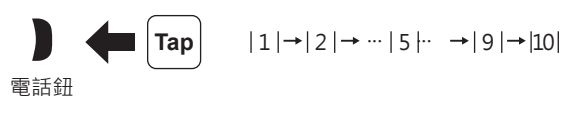

配置選單

快速配對 對講機

一般配對 對講機

開始/結束 對講

開始/結束 群組對講

收音機 開啟/關閉

收音機 搜尋電台

收音機 往上掃描FM頻段

收音機 儲存或刪除預設

收音機 移至預設電台

語音指令

語音指令	功能
"Music"	音樂播放/暫停
"FM radio"	FM收音機開啟/關閉
"Intercom [one, two, ..., nine]"	開始/結束各對講機
"Speed dial [one, two, three]"	速撥