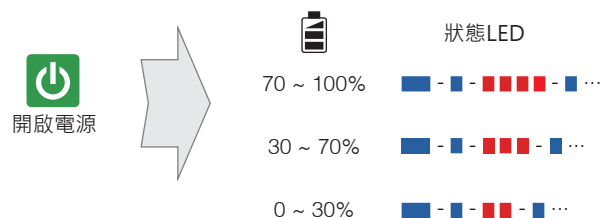

安裝

按鈕操作

開啟/關閉電源

音量調整

環境模式

行動電話

音樂

檢查電量